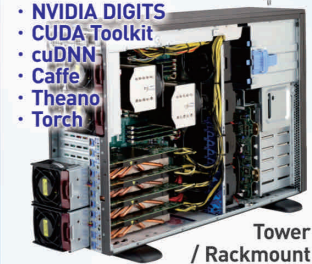

Tower
/ Rackmount

HPCT W224gs-DLM

- NVIDIA DIGITS
- CUDA Toolkit
- cuDNN
- Caffe
- Theano
- Torch

CPU	Intel Xeon E5-2687Wv4 x2 (3.00GHz 12Core) Total 24Core	Intel Xeon E5-2667v4 x2 (3.20GHz 8Core) Total 16Core	Intel Xeon E5-2667v4 x2 (3.20GHz 8Core) Total 16Core
RAM	DDR4-2400 128GB	DDR4-2400 128GB	DDR4-2400 128GB
GPGPU	NVIDIA TESLA K40 x2 (MAX 2)	NVIDIA TESLA K80 x2 (MAX 4)	NVIDIA TESLA M40 x2 (MAX 4)
VGA	NVIDIA Quadro K420	NVIDIA Quadro K420	NVIDIA Quadro K420
SSD	240GB Intel SSD 6Gb/s	240GB Intel SSD 6Gb/s	240GB Intel SSD 6Gb/s
HDD	2TB S-ATA 6Gb/s 7200rpm	2TB S-ATA 6Gb/s 7200rpm	2TB S-ATA 6Gb/s 7200rpm
OS	Linux or Windows	Linux or Windows	CentOS or Ubuntu
価格	¥2,488,000 (税込)	¥3,136,000 (税込)	¥2,971,000 (税込)

GPU RACKMOUNT SERVER

TESLA K40/K80 搭載