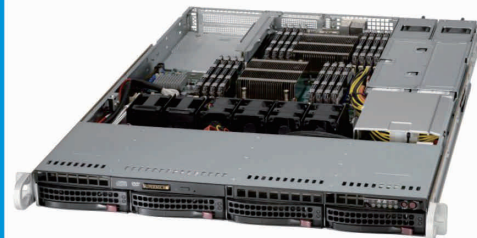

最大 36 コア CPU
最大 256 GB メモリ
HDD 4 台 搭載可能
Infiniband QDR/FDR 対応

日本総代理店 Innodisk/ACTICA 正規代理店 Mellanox, BrightComputing